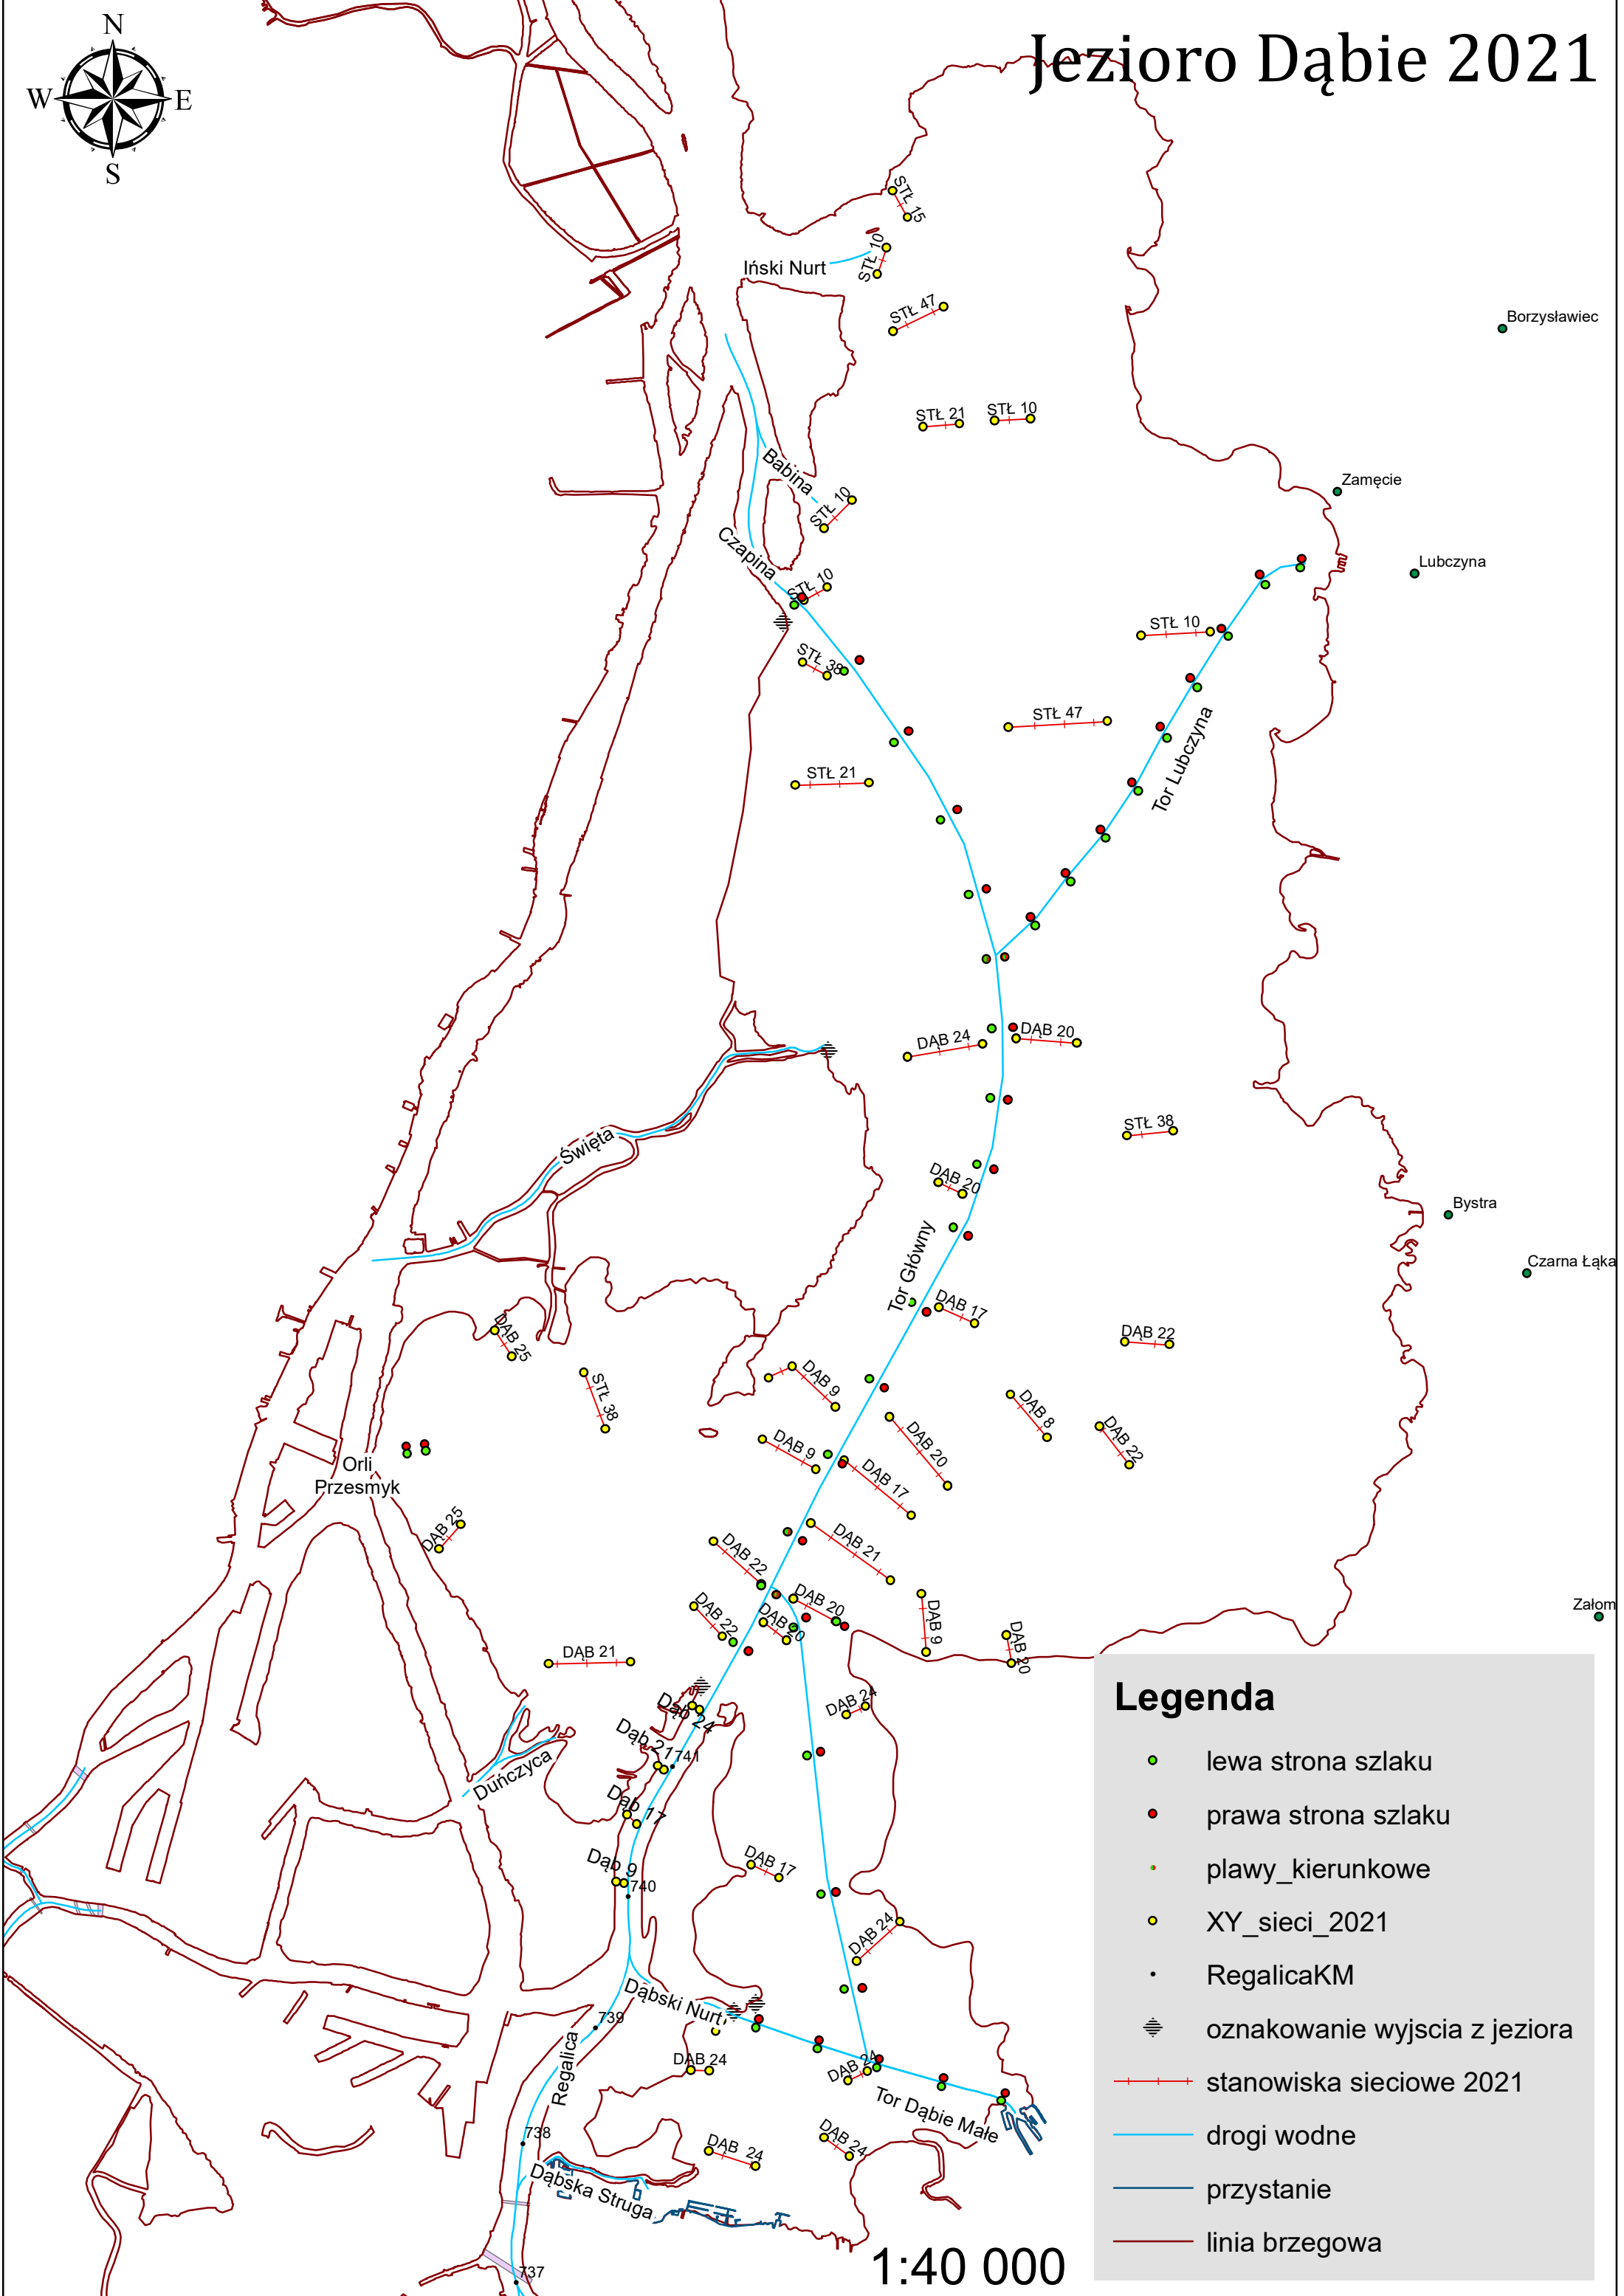

Jezioro Dąbie 2021

Legenda

- lewa strona szlaku
- prawa strona szlaku
- plawy_kierunkowe
- XY_sieci_2021
- RegalicaKM
- ⊕ oznakowanie wyjścia z jeziora
- stanowiska sieciowe 2021
- drogi wodne
- przystanie
- linia brzegowa